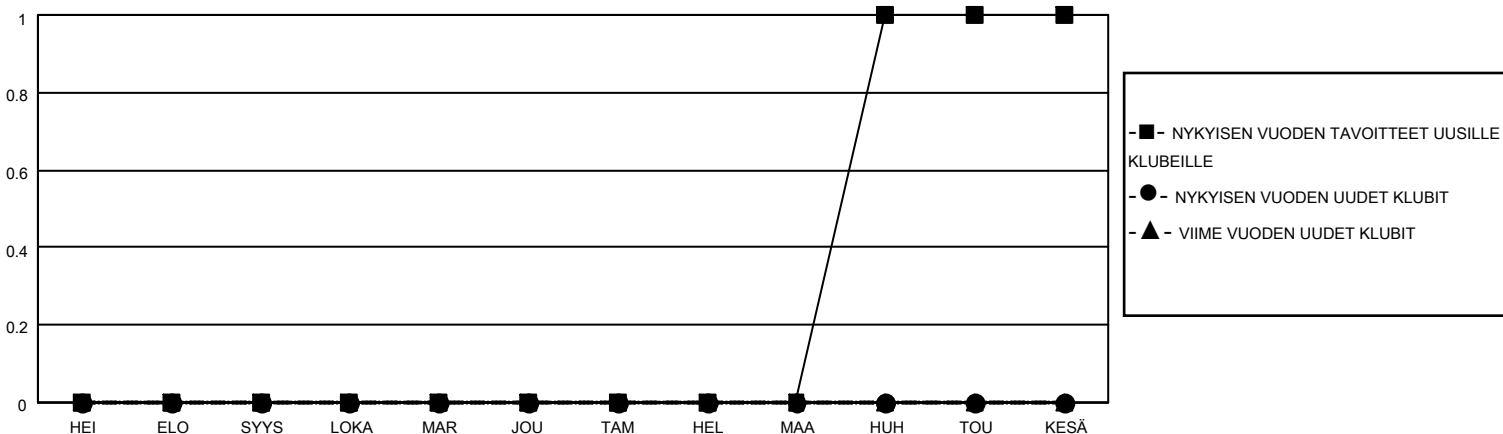

MONTHLY MEMBERSHIP PROGRESS REPORT

District 107 I

Results as of: 4/30/2026

GMT:

SIJAINTI FINLAND

GMT VAALIPIIRI

Klubit			
TULOKSET 2025-2026			
NELJÄNNES	UUDEN KLUBIN TAVOITE	UUDET KLUBIT	LOPETETUT KLUBIT
HEI/ELO/SYYS	0	0	0
LOKA/MAR/JOU	0	0	0
TAM/HEL/MAA	0	0	0
HUH/TOU/KESÄ	1	0	0

jäsentä			
TULOKSET 2025-2026			
NELJÄNNES	JÄSENKASVUN NETTOTAVOITE	TOTEUTUNUT JÄSENKASVU	POISTETUT JÄSENET (mukaan lukien siirrot)
HEI/ELO/SYYS	10	8	15
LOKA/MAR/JOU	10	25	8
TAM/HEL/MAA	10	9	11
HUH/TOU/KESÄ	10	8	6

TAVOITTEET JA UUDET KLUBIT, KUMULATIIVINEN