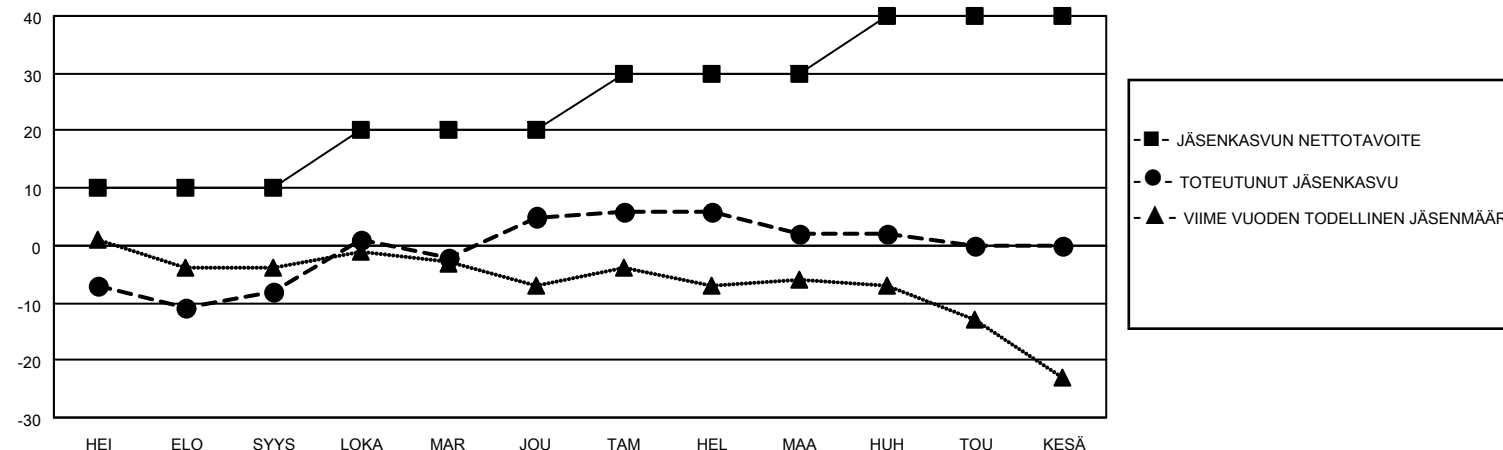

TAVOITTEET JA JÄSENET, KUMULATIIVINEN

LAKKAUTETUT KLUBIT: 0

22 CLUBS OF 44 LISÄNNY YHDEN TAI USEAMMAN UUTTA JÄSENTÄ

SUKUPUOLIJAKAUMA

MIES 608 (73.16%)
NAINEN 223 (26.84%)

ERONNEET JÄSENET

KUOLLUT 5
KLUBI LAKKAUTETTU 0
MUU 35
YHTEENSÄ 40

[KLIKKAA TÄSTÄ NÄHDÄKSESI KUMULATIIVISET JÄSENTIEDOT](#)

PERHEJÄSENIÄ YHTEENSÄ 94
PERHEJÄSENET, JOTKA MAKSAVAT PUOLET JÄSENMAKSUSTA 47